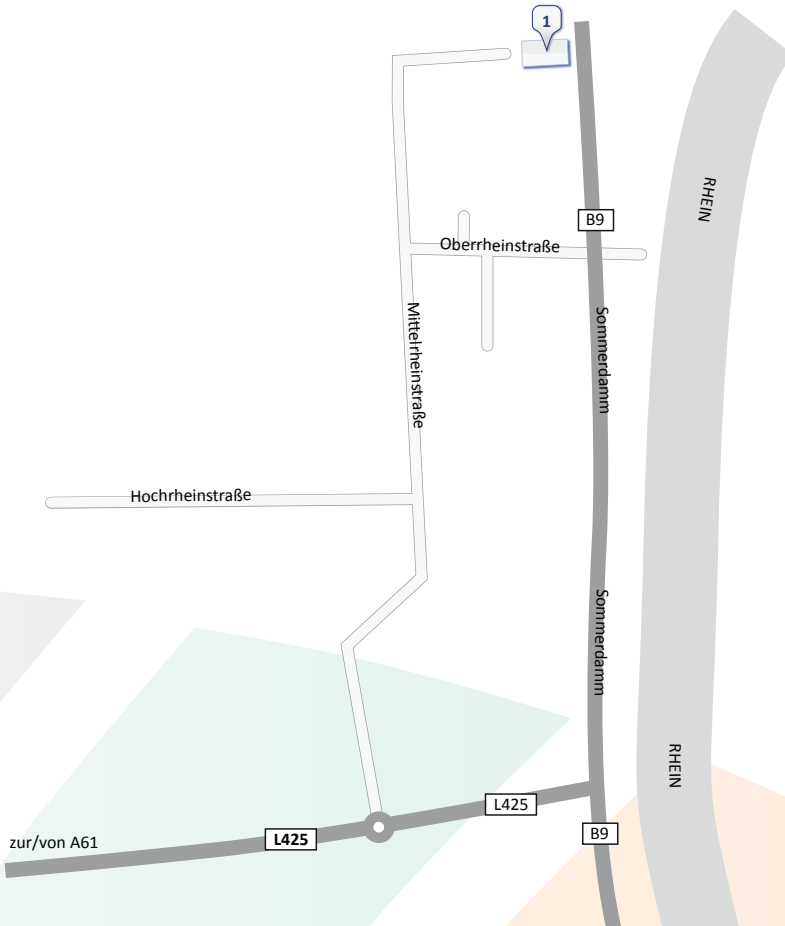

Anfahrtsbeschreibung

1 EWR Netz GmbH
Technikzentrum Rheindürkheim
Sommerdamm 134
67550 Worms

Zufahrt über Mittelrheinstraße

A 61 von Koblenz, Kaiserslautern, Ludwigshafen:

Am Kreisel Richtung 3. Abfahrt nach Worms Nord II in die Mittelrheinstraße. Dem Straßenverlauf bis ganz an das Ende folgen, inkl. rechts abknickendem Straßenverlauf. Rechterhand liegt das Netto-Zentrallagen, links die Umspannanlage von der EWR Netz GmbH.

B9 aus Richtung Mainz

Nach dem Ortsschild an der 1. Ampel rechts in die Oberrheinstraße biegen. Dem Straßenverlauf bis ganz an das Ende folgen, inkl. rechts abknickendem Straßenverlauf. Rechterhand liegt das Netto-Zentrallagen, links die Umspannanlage von der EWR Netz GmbH.

B9 aus Richtung Worms

Durch das Industriegebiet Worms Nord I fahren. An der Ampel links in den Autobahnzubringer abbiegen. Am Kreisel Richtung 1. Ausfahrt nach Worms Nord II in die Mittelrheinstraße. Dem Straßenverlauf bis ganz an das Ende folgen, inkl. rechts abknickendem Straßenverlauf. Rechterhand liegt das Netto-Zentrallagen, links die Umspannanlage von der EWR Netz GmbH.