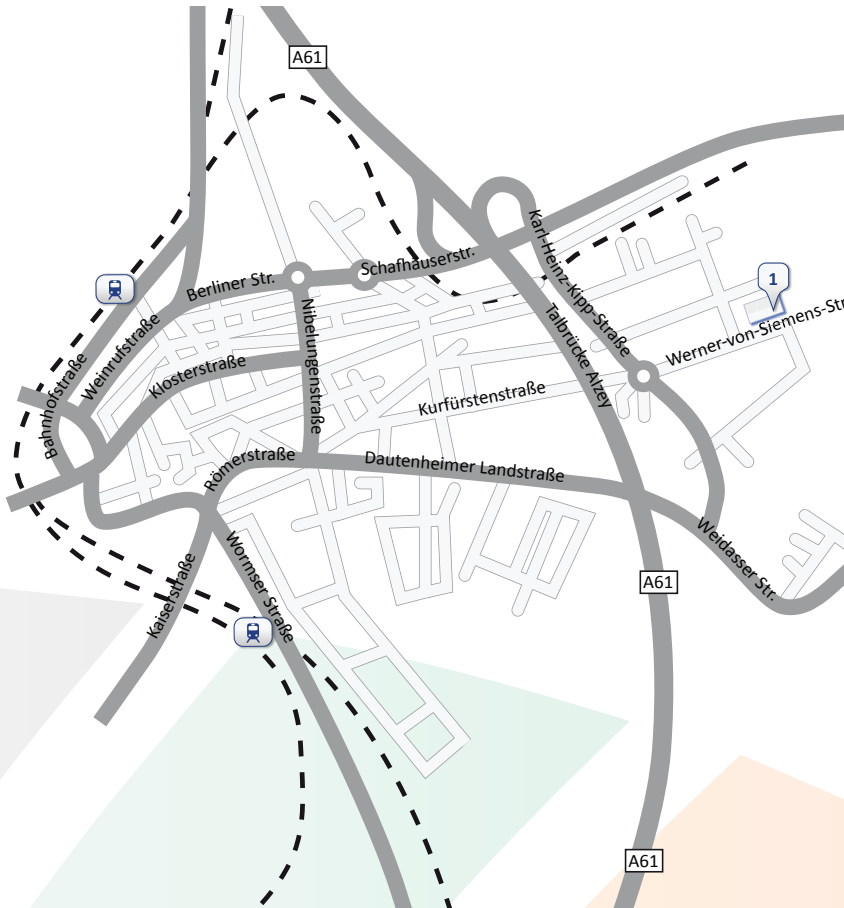

Anfahrtsbeschreibung

1 EWR Netz GmbH
Regionalteam Alzey
Werner-von-Siemens-Straße 5
55232 Alzey

A61 aus Worms in Richtung Koblenz

Ausfahrt 55 (Alzey)

Am Kreisverkehr die 2. Ausfahrt, Richtung Industriegebiet / AZ-Dautenheim, in die Karl-Heinz-Kipp-Str. nehmen. Die 1. Abbiegung nach der Brücke Links in die Rudolf-Diesel-Str. (EWR ausgeschildert). Straßenverlauf folgen bis zur Kreuzung, dann rechts. EWR auf der rechten Seite.

A61 aus Koblenz in Richtung Worms

Ausfahrt 55 (Alzey)

Am Kreisverkehr die 2. Ausfahrt Richtung Gau-Odernheim) rausfahren. Am nächsten Kreisel die 1. Ausfahrt, Richtung Industriegebiet / AZ-Dautenheim, in die Karl-Heinz-Kipp-Str. nehmen. Die 1. Abbiegung nach der Brücke Links in die Rudolf-Diesel-Str. (EWR ist ausgeschildert). Straßenverlauf folgen bis zur Kreuzung, dann rechts. EWR auf der rechten Seite.

Von Dautenheim:

Aus Richtung Dautenheim kommend auf der Weidaser Str. Richtung Alzey fahren und dann rechts in das Industriegebiet Ost, die Karl-Heinz-Kipp-Str. einbiegen. Dem Straßenverlauf folgen und den Kreisverkehr an der 2. Ausfahrt verlassen. Bei der nächsten Straßeneinfahrt rechts in die Werner-von-Siemens-Str. einbiegen und bis zur nächsten Kreuzung fahren. Danach links abbiegen in die Rudolf-Diesel-Str. EWR auf der linken Seite.